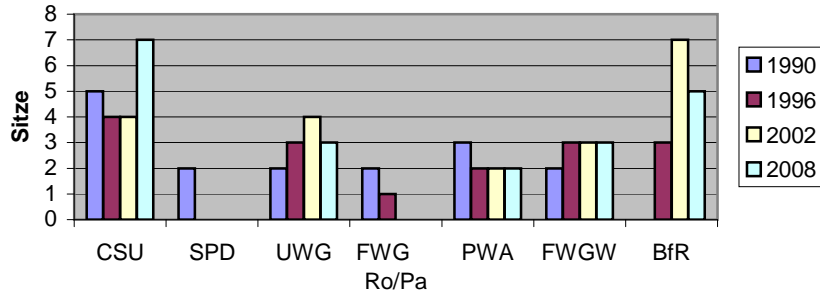

Sitzverteilung im Marktgemeinderat im Vergleich 1990 - 2008

	CSU	SPD	UWG	FWG Ro/Pa	PWA	FW GW	BfR
1990	5	2	2	2	3	2	0
1996	4	0	3	1	2	3	3
2002	4	0	4	0	2	3	7
2008	7	0	3	0	2	3	5